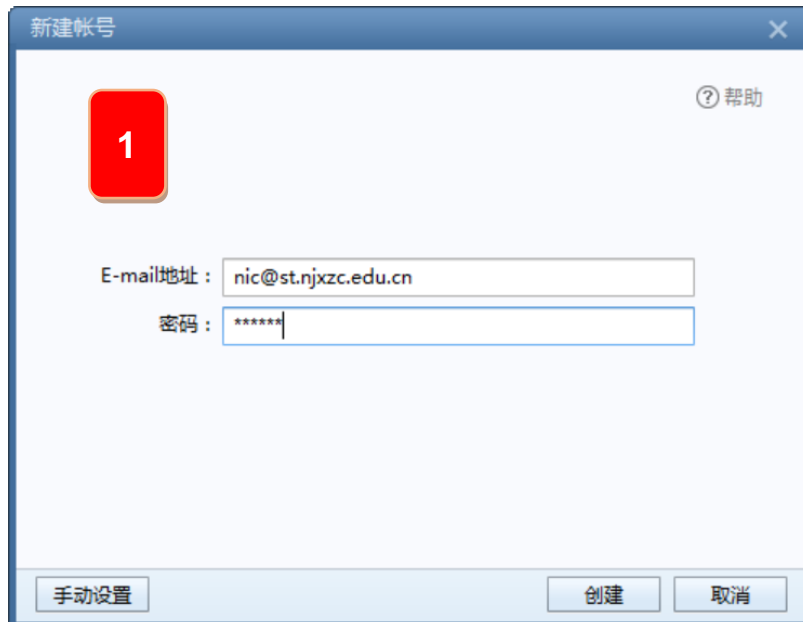

您已配置的账号信息:

账号	操作
*****2@st.njzcc.edu.cn	

5.

6.

POP IMAP

st.njztc.edu.cn

IMAP 充 SSL

foxmail